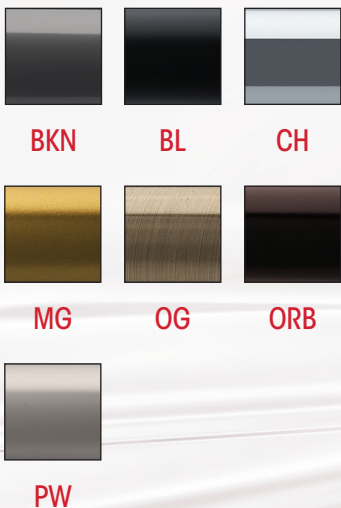

PW

- Real Crystal finials
- Embouts de vrai cristal
- Crystal remates verdaderos

- Real Crystal finials
- Embouts de vrai cristal
- Crystal remates verdaderos

Colours available:  
Couleurs disponibles • Colores disponibles:

ORB

PW

- Real Crystal finials
- Embouts de vrai cristal
- Crystal remates verdaderos

- Real Crystal finials
- Embouts de vrai cristal
- Crystal remates verdaderos

Colours available:  
Couleurs disponibles • Colores disponibles:

Crystal Architecture

WI-118F-59

Colours available:  
Couleurs disponibles • Colores disponibles:

- Real Crystal finials
- Embouts de vrai cristal
- Crystal remates verdaderos

Colours available:  
Couleurs disponibles • Colores disponibles: