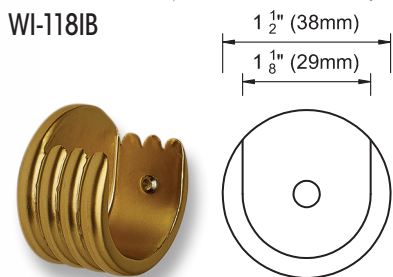

Heavy Duty Bracket • Support Fortes • Soporte para Trabajo Pesado

WI-118BHD

- Proj: 4" to 5 1/4" (102mm to 134mm)

Double Heavy Duty Bracket

- Support Double Robuste • Soporte Doble para Trabajo Pesado

WI-118DB2

- Proj: 4" to 5 1/4" (102mm to 134mm) & 6 3/4" to 8" (170mm to 202mm)

Inside Mount Bracket

Support Montage Intérieur

Dentro de Soporte de Montaje

WI-118IB

Inside Mount Bracket

Support Montage Intérieur

Dentro de Soporte de Montaje

WI-16IS

- Not available in SA

Ceiling Bracket • Support de Plafond • Soporte de Techo

WI-118C1

- Proj: 2 1/2" (63mm)

Enclosed Bracket • Support de Fermé • Soporte Cerrado

WI-118BC

• Proj: 3 3/4" (94mm) • Available in: **BG BKN BL CH MG OG ORB PW**