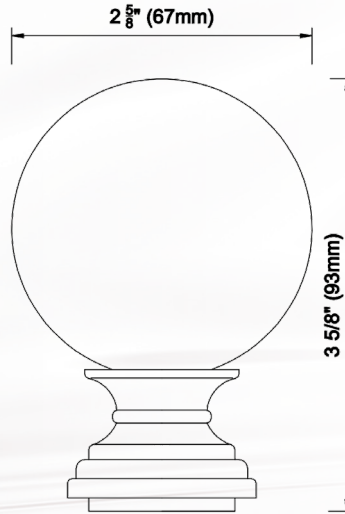

- Real Crystal finials
- Embouts de vrai cristal
- Crystal remates verdaderos

Colours available:
Couleurs disponibles • Colores disponibles: