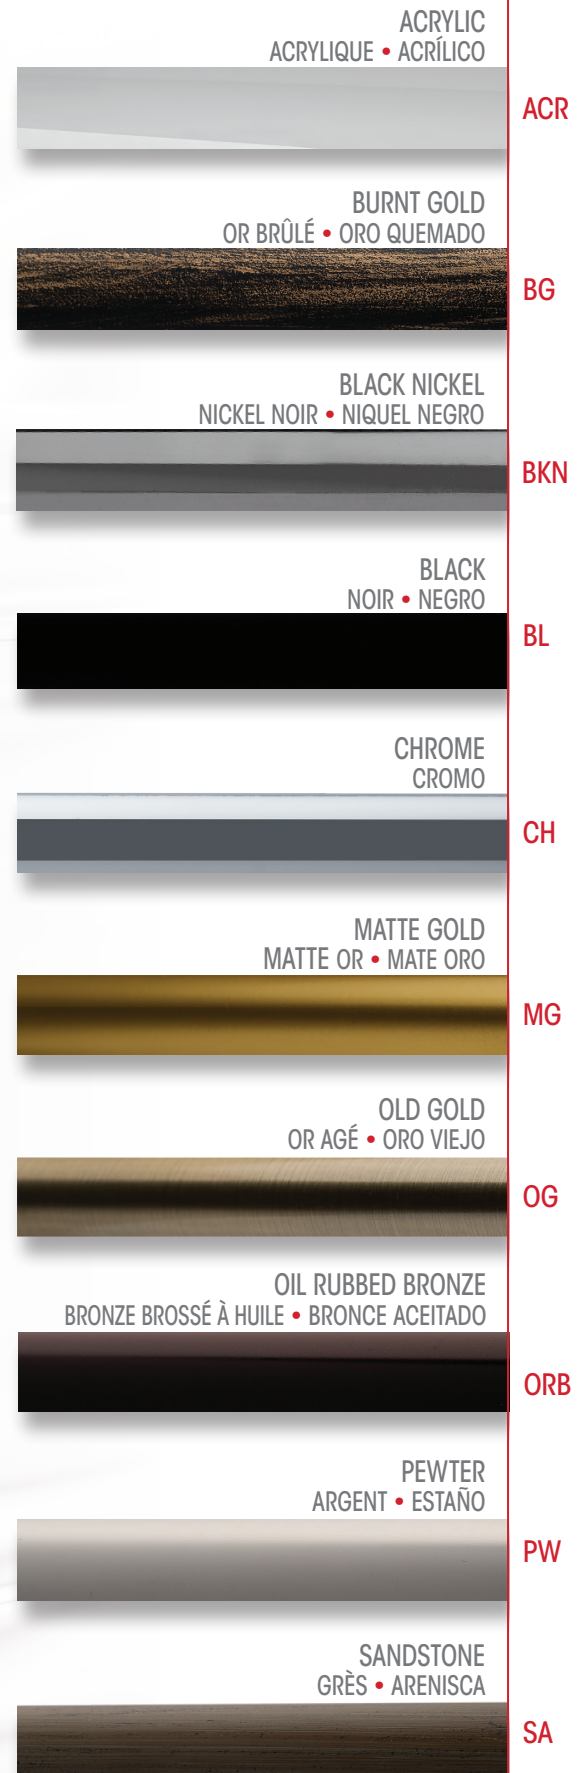

PW

- Real Crystal finials
- Embouts de vrai cristal
- Crystal remates verdaderos

- Real Crystal finials
- Embouts de vrai cristal
- Crystal remates verdaderos

Colours available:  
Couleurs disponibles • Colores disponibles:

Colours available:  
Couleurs disponibles • Colores disponibles:

BL

MG

ORB

PW

**Note:** Not suitable for use with Sahara Mechanical Poles

Size	Code	Colours available Couleurs disponibles Colores disponibles
4 FT.	WI-118-04	BG, BKN, BL, CH, OG, ORB, PW, SA
6 FT.	WI-118-06	ACR, BG, BKN, BL, CH, MG, OG, ORB, PW, SA
8 FT.	WI-118-08	ACR, BG, BKN, BL, CH, MG, OG, ORB, PW, SA
10 FT.	WI-118-10	BG, BKN, BL, CH, MG, OG, ORB, PW
12 FT.	WI-118-12	ACR, BG, BKN, BL, MG, ORB, PW

BKN

BL

CH

MG

OG

ORB

PW

SA

Colours available:  
Couleurs disponibles • Colores disponibles:

BG

BKN

BL

CH

MG

OG

ORB