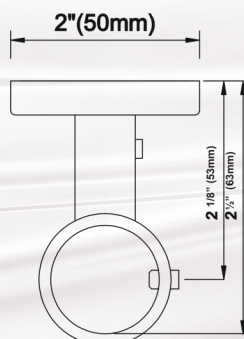

WI-16IS

- Not available in SA

Ceiling Bracket • Support de Plafond • Soporte de Techo

WI-118C1

- Proj: 2 1/2" (63mm)

Enclosed Bracket • Support de Fermé • Soporte Cerrado

WI-118BC

• Proj: 3 3/4" (94mm) • Available in: **BG BKN BL CH MG OG ORB PW**