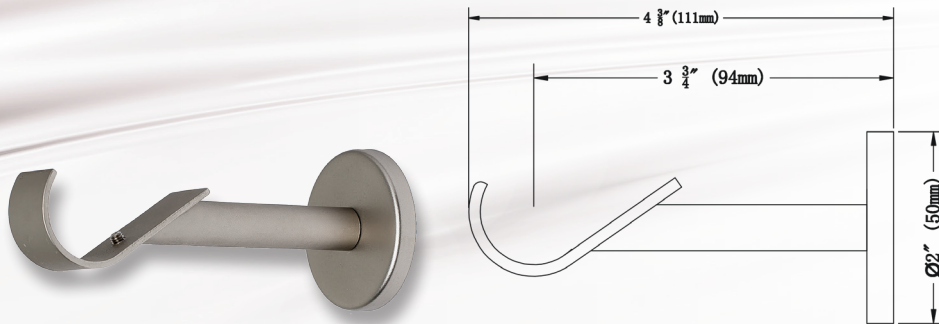

- These brackets and rings are designed to allow the rings to pass over the brackets, allowing a completely free flow of the drapery across the span of the treatment, regardless of length of rod face width.
- Ces supports et anneaux sont conçus pour permettre aux anneaux de passer par-dessus les supports, permettant un fonctionnement libre des rideaux tout au long de la tringle.
- Estos soportes y anillos están diseñados para permitir que los anillos pasen sobre los soportes, permitiendo un flujo completamente libre de la cortina de lado a lado.

Bypass Bracket • Support Surmontables • Soportes de Desbordamiento
WI-118B4

- Proj: 3 3/4" (94mm)