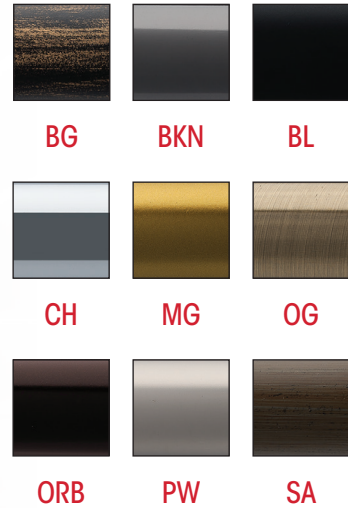

# Sphere

WI-118F-34

finials

Colours available:  
Couleurs disponibles • Colores disponibles:

# Sceptre

WI-118F-36

Colours available:  
Couleurs disponibles • Colores disponibles:

**Note:** Not suitable for use with Sahara Mechanical poles.

# Oasis

WI-118F-37

finials

Colours available:  
Couleurs disponibles • Colores disponibles: