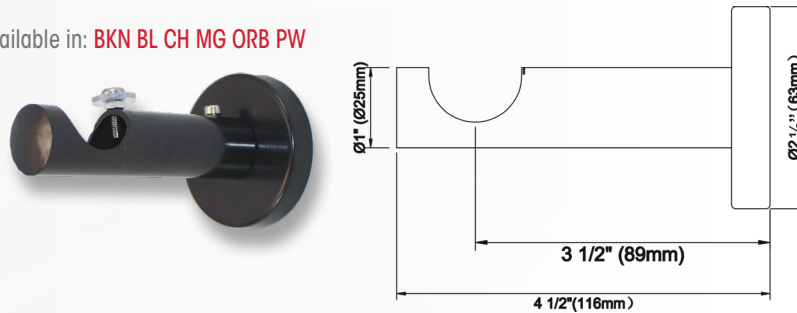

Cylinder Bracket • Support Cylindre • Soporte del Cilindro

WI-118BCY

• Proj: 3 1/2" (89mm) • Available in: **BKN BL CH MG ORB PW**