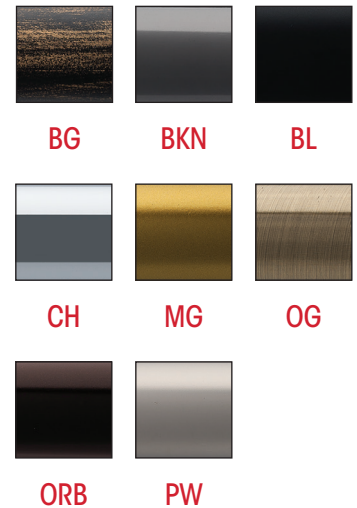

## Metal Batons

WI-18T96

Colours available:  
 Couleurs disponibles • Colores disponibles:

**BG**

**BKN**

**BL**

**CH**

**MG**

Colours available:  
Couleurs disponibles • Cores disponibles: