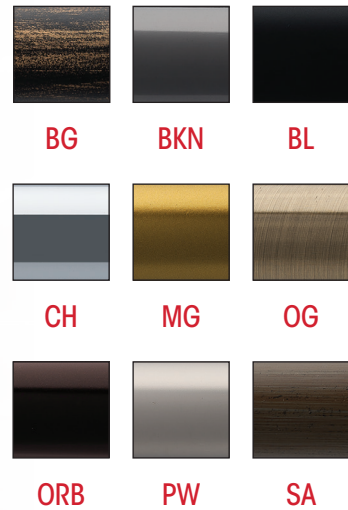

# Oasis

WI-118F-37

finials

Colours available:  
Couleurs disponibles • Colores disponibles:

# Mirage

WI-118F-38

Colours available:  
Couleurs disponibles • Colores disponibles:

Colours available:  
Couleurs disponibles • Colores disponibles:

Ball

WI-118F-44

Colours available:  
Couleurs disponibles • Colores disponibles:

Colours available:  
Couleurs disponibles • Colores disponibles:

# Fossil

WI-118F-46

Colours available:  
Couleurs disponibles • Colores disponibles:

BL