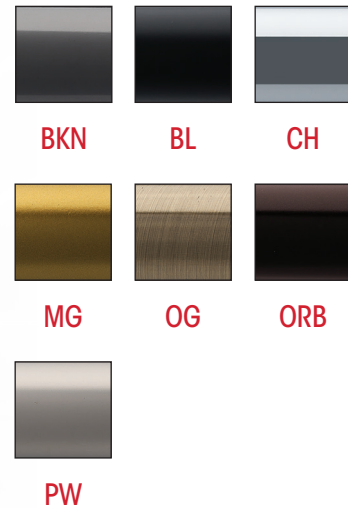

PW

- Real Crystal finials
- Embouts de vrai cristal
- Crystal remates verdaderos

- Real Crystal finials
- Embouts de vrai cristal
- Crystal remates verdaderos

Colours available:  
Couleurs disponibles • Colores disponibles:

## Crystal Crest

WI-118F-57

Colours available:  
Couleurs disponibles • Colores disponibles:

BKN

BL

CH

MG

OG

ORB

PW

- Real Crystal finials
- Embouts de vrai cristal
- Crystal remates verdaderos

- Real Crystal finials
- Embouts de vrai cristal
- Crystal remates verdaderos

Colours available:  
Couleurs disponibles • Colores disponibles:

Crystal Architecture

WI-118F-59

Colours available:  
Couleurs disponibles • Colores disponibles:

- Real Crystal finials
- Embouts de vrai cristal
- Crystal remates verdaderos

Colours available:  
Couleurs disponibles • Colores disponibles: