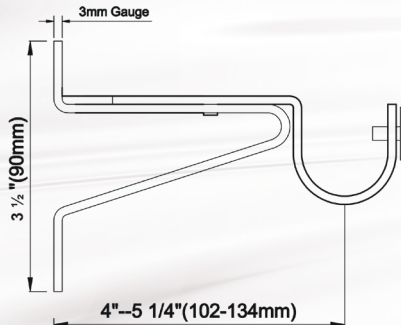

Heavy Duty Bracket • Support Fortes • Soporte para Trabajo Pesado

WI-118BHD

- Proj: 4" to 5 1/4" (102mm to 134mm)