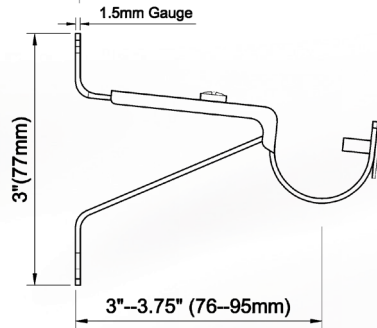

SA

Single Bracket • Support Simple • Soporte Individual

WI-118B

- Proj: 3" - 3 3/4" (76mm to 95mm)

Colours available:  
Couleurs disponibles • Colores disponibles:

BG

BKN

BL