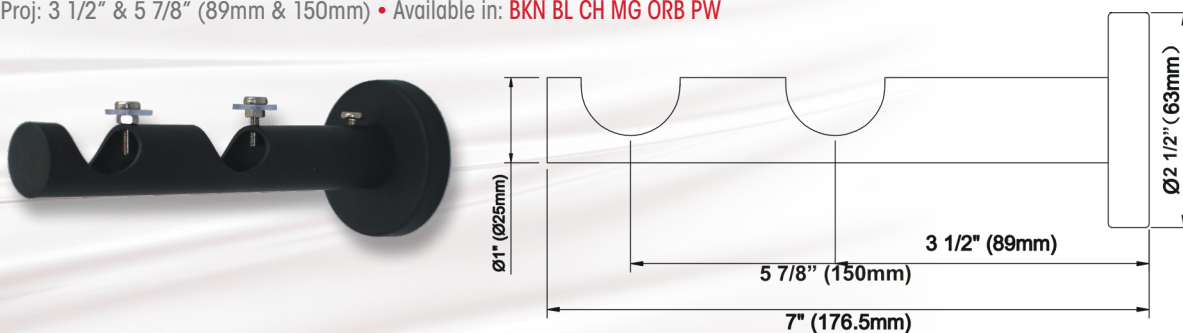

Double Cylinder Bracket • Support Doublé de cylindre • Soporte de doble Cilindro

WI-118BCY

• Proj: 3 1/2" & 5 7/8" (89mm & 150mm) • Available in: **BKN BL CH MG ORB PW**