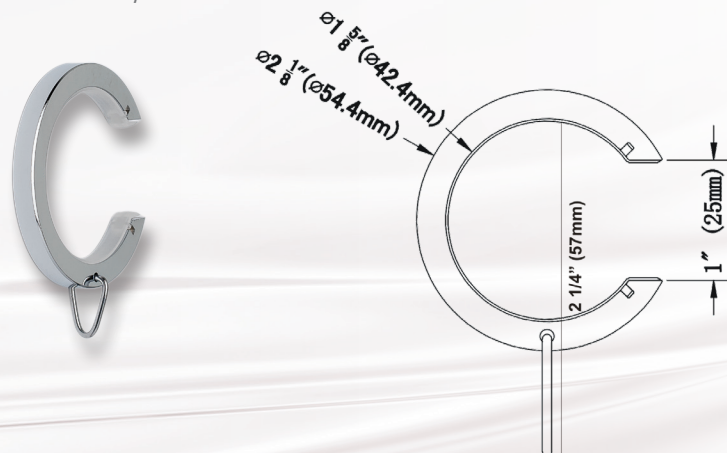

OG

ORB

PW

Bypass Ring • Anneaux Surmontables • Anillos de Desbordamiento  
WI-118RP7

- 8 per Package
- Easy Glide Insert
- Insertion Easy Glide
- Inserto "Easy Glide"