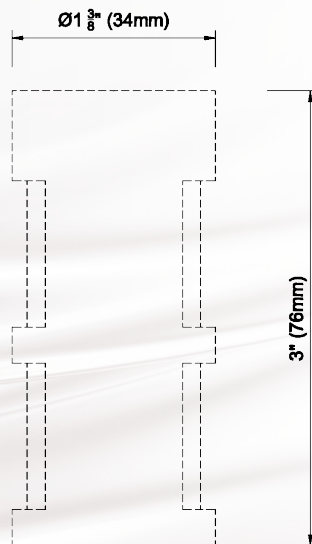

Window

WIC-118F-06

Colours available:
Couleurs disponibles • Colores disponibles:

BKN

CH