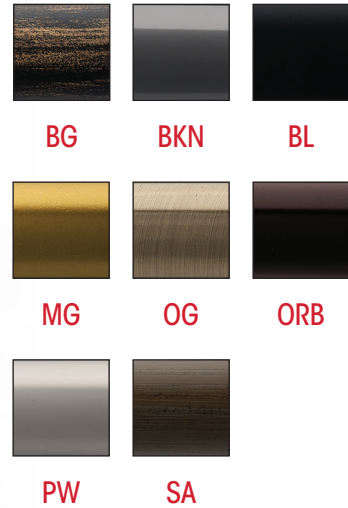

# Oasis

WI-118F-37

finials

Colours available:  
Couleurs disponibles • Colores disponibles:

# Mirage

WI-118F-38

Colours available:  
Couleurs disponibles • Colores disponibles:

Colours available:  
Couleurs disponibles • Colores disponibles:

Ball

WI-118F-44

Colours available:  
Couleurs disponibles • Colores disponibles:

Colours available:  
Couleurs disponibles • Colores disponibles:

# Fossil

WI-118F-46

Colours available:  
Couleurs disponibles • Colores disponibles:

BL