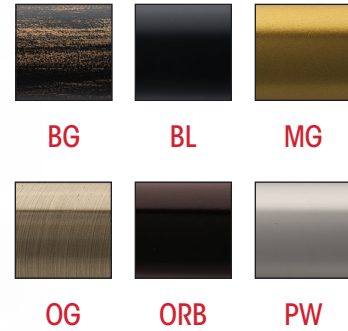

# Fossil

WI-118F-46

Colours available:  
Couleurs disponibles • Colores disponibles:

BL

# Crest

WI-118F-48

finials

Colours available:  
Couleurs disponibles • Colores disponibles:

BL

CH

OG

PW

# Mass

WI-118F-50

Colours available:  
Couleurs disponibles • Colores disponibles:

BG

BL

OG

PW

Colours available:  
Couleurs disponibles • Colores disponibles:

# Trumpet

WI-118F-61

Colours available:  
Couleurs disponibles • Colores disponibles: