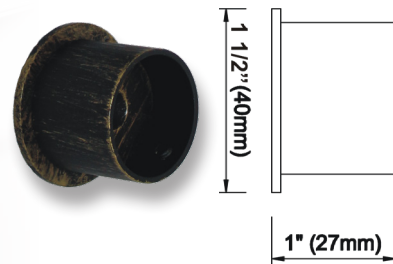

Inside Mount Bracket

Support Montage Intérieur

Dentro de Soporte de Montaje

WI-16IS

- Not available in SA