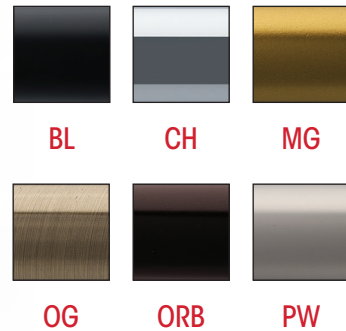

ORB

PW

- Real Crystal finials
- Embouts de vrai cristal
- Crystal remates verdaderos

- Real Crystal finials
- Embouts de vrai cristal
- Crystal remates verdaderos

Colours available:  
Couleurs disponibles • Colores disponibles:

## Ice Sculpture

WIC-118F-13

Colours available:  
Couleurs disponibles • Colores disponibles:

BKN

BL

CH

MG

OG

PW

- Real Crystal finials
- Embouts de vrai cristal
- Crystal remates verdaderos

- Real Crystal finials
- Embouts de vrai cristal
- Crystal remates verdaderos

Colours available:  
Couleurs disponibles • Colores disponibles:

## Crystal Egg

WI-118F-66

Colours available:  
Couleurs disponibles • Colores disponibles:

- Real Crystal finials
- Embouts de vrai cristal
- Crystal remates verdaderos

French Return • Retour Français • Retorno Francés  
WI-118FR