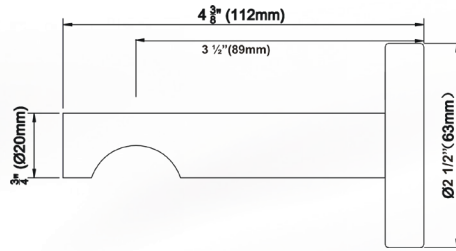

**WI-16C2**

- Proj: 2" (50mm)

Cylinder Bracket • Support Cylindre • Soporte del Cilindro

WI-16B3

- Proj: 3 1/2" (89mm)

Colours available:

Couleurs disponibles • Colores disponibles:

BG