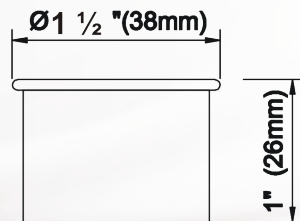

Mirage

WI-118F-38

Colours available:
Couleurs disponibles • Colores disponibles: