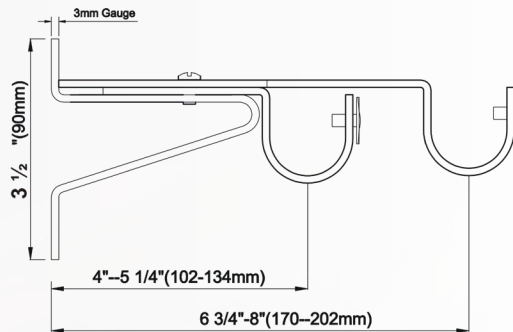

Heavy Duty Bracket • Support Fortes • Soporte para Trabajo Pesado

WI-118BHD

- Proj: 4" to 5 1/4" (102mm to 134mm)

Double Heavy Duty Bracket

- Support Double Robuste • Soporte Doble para Trabajo Pesado

WI-118DB2

- Proj: 4" to 5 1/4" (102mm to 134mm) & 6 3/4" to 8" (170mm to 202mm)

Inside Mount Bracket

Support Montage Intérieur

Dentro de Soporte de Montaje

WI-118IB

Inside Mount Bracket

Support Montage Intérieur

Dentro de Soporte de Montaje