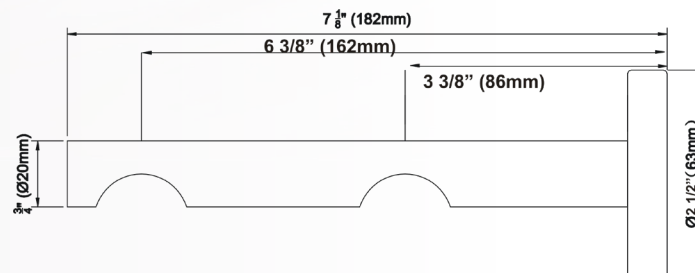

Single Enclosed Pass Through Bracket w/ 2 set screws for Channel Track Poles

- Mécanique Support ouvert, 2 vis inclus
- Soporte individual abierto para muro c/2 pares de tornillos para riel con correderas

WI-16BC2

- Proj: 3 3/4" (94)