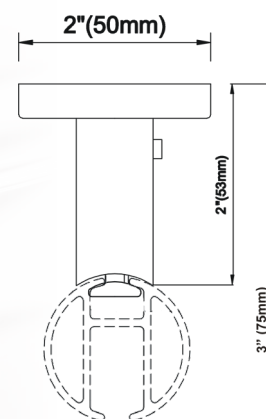

Ceiling bracket
Support de Plafond • Soporte de Techo

WI-16C2

- Proj: 2" (50mm)