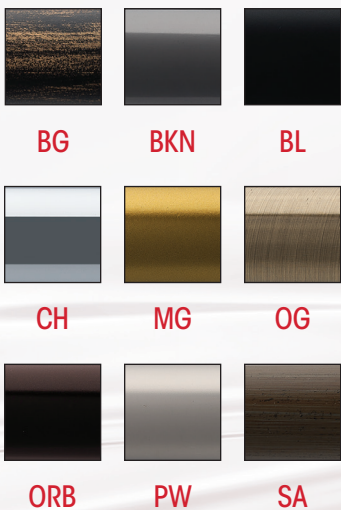

# Oasis

WI-118F-37

finials

Colours available:  
Couleurs disponibles • Colores disponibles:

# Mirage

WI-118F-38

Colours available:  
Couleurs disponibles • Colores disponibles:

Colours available:  
Couleurs disponibles • Colores disponibles:

Ball

WI-118F-44

Colours available:  
Couleurs disponibles • Colores disponibles:

Colours available:  
Couleurs disponibles • Colores disponibles:

# Fossil

WI-118F-46

Colours available:  
Couleurs disponibles • Colores disponibles:

BL