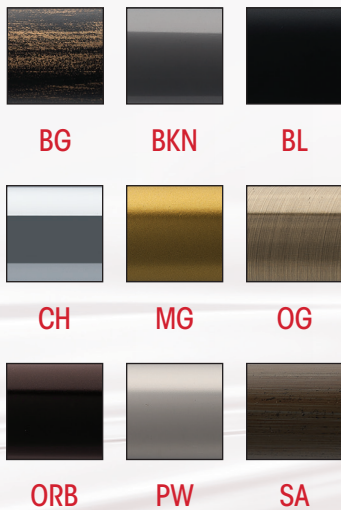

# Sphere

WI-118F-34

finials

Colours available:  
Couleurs disponibles • Colores disponibles:

# Oasis

WI-118F-37

finials

Colours available:  
Couleurs disponibles • Colores disponibles:

# Mirage

WI-118F-38

Colours available:  
Couleurs disponibles • Colores disponibles:

Colours available:  
Couleurs disponibles • Colores disponibles:

Ball

WI-118F-44

Colours available:  
Couleurs disponibles • Colores disponibles:

Colours available:  
Couleurs disponibles • Colores disponibles: