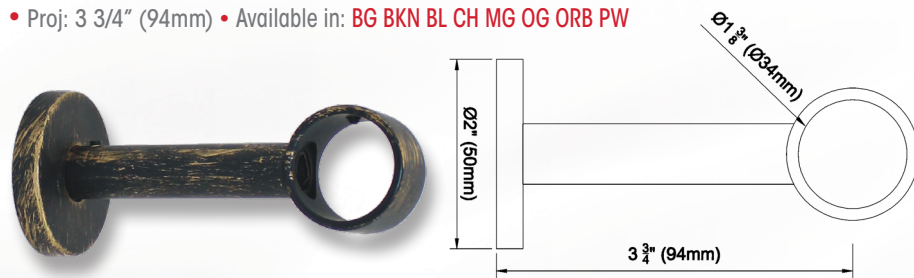

WI-16IS

- Not available in SA

Ceiling Bracket • Support de Plafond • Soporte de Techo

WI-118C1

- Proj: 2 1/2" (63mm)

Enclosed Bracket • Support de Fermé • Soporte Cerrado

WI-118BC

• Proj: 3 3/4" (94mm) • Available in: **BG BKN BL CH MG OG ORB PW**